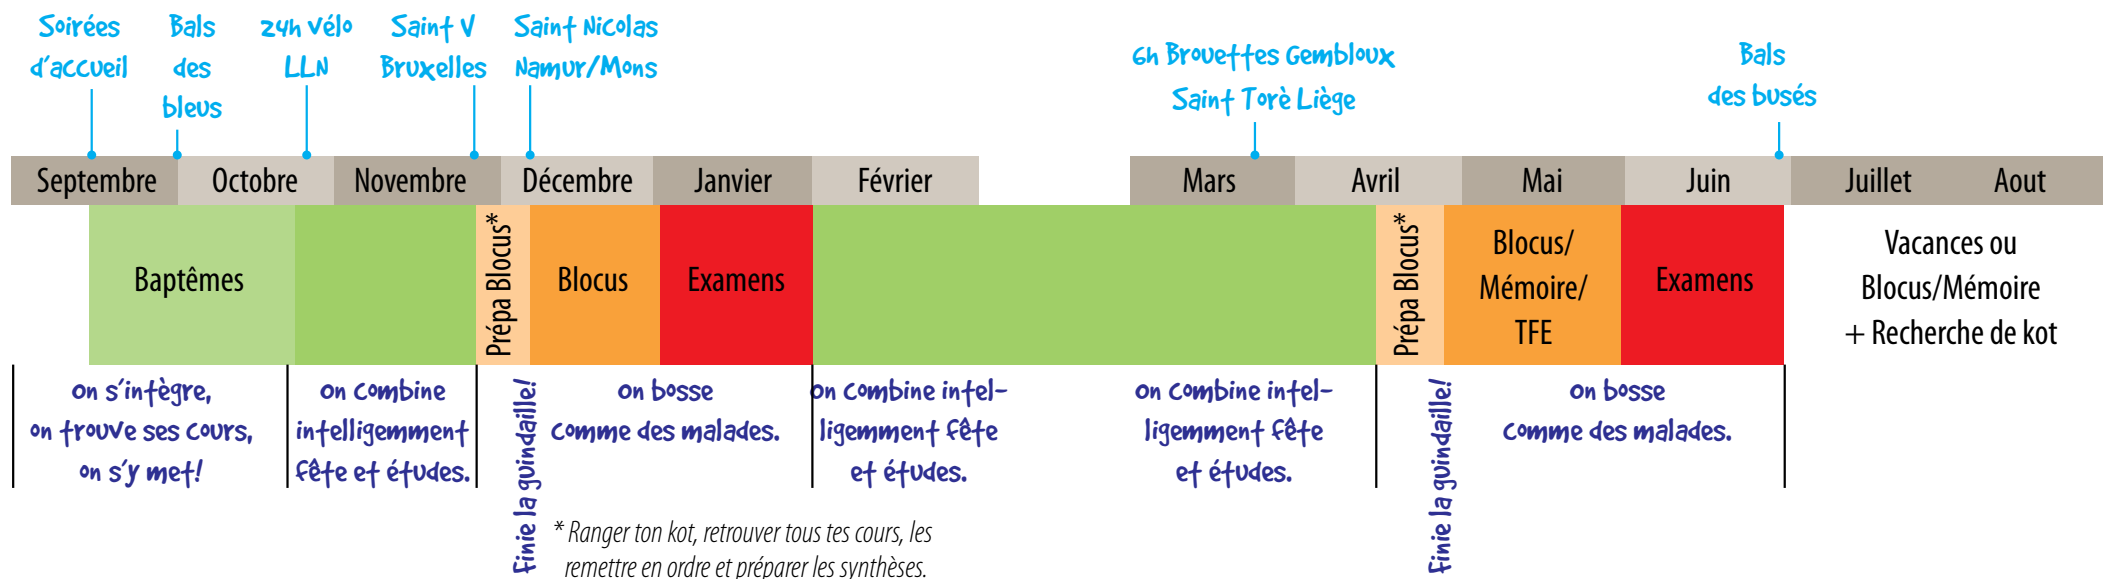

CALENDRIER DE L'ÉTUDIANT (KOTTEUR OU NON)

Pour t'aider à planifier
ton année de travail !

TÉLÉCHARGE TON MANUEL
sur www.latitudejeunes.be

D'autres outils pratiques pour ta
vie d'étudiant/e sur notre page :
facebook.com/latitudejeunes